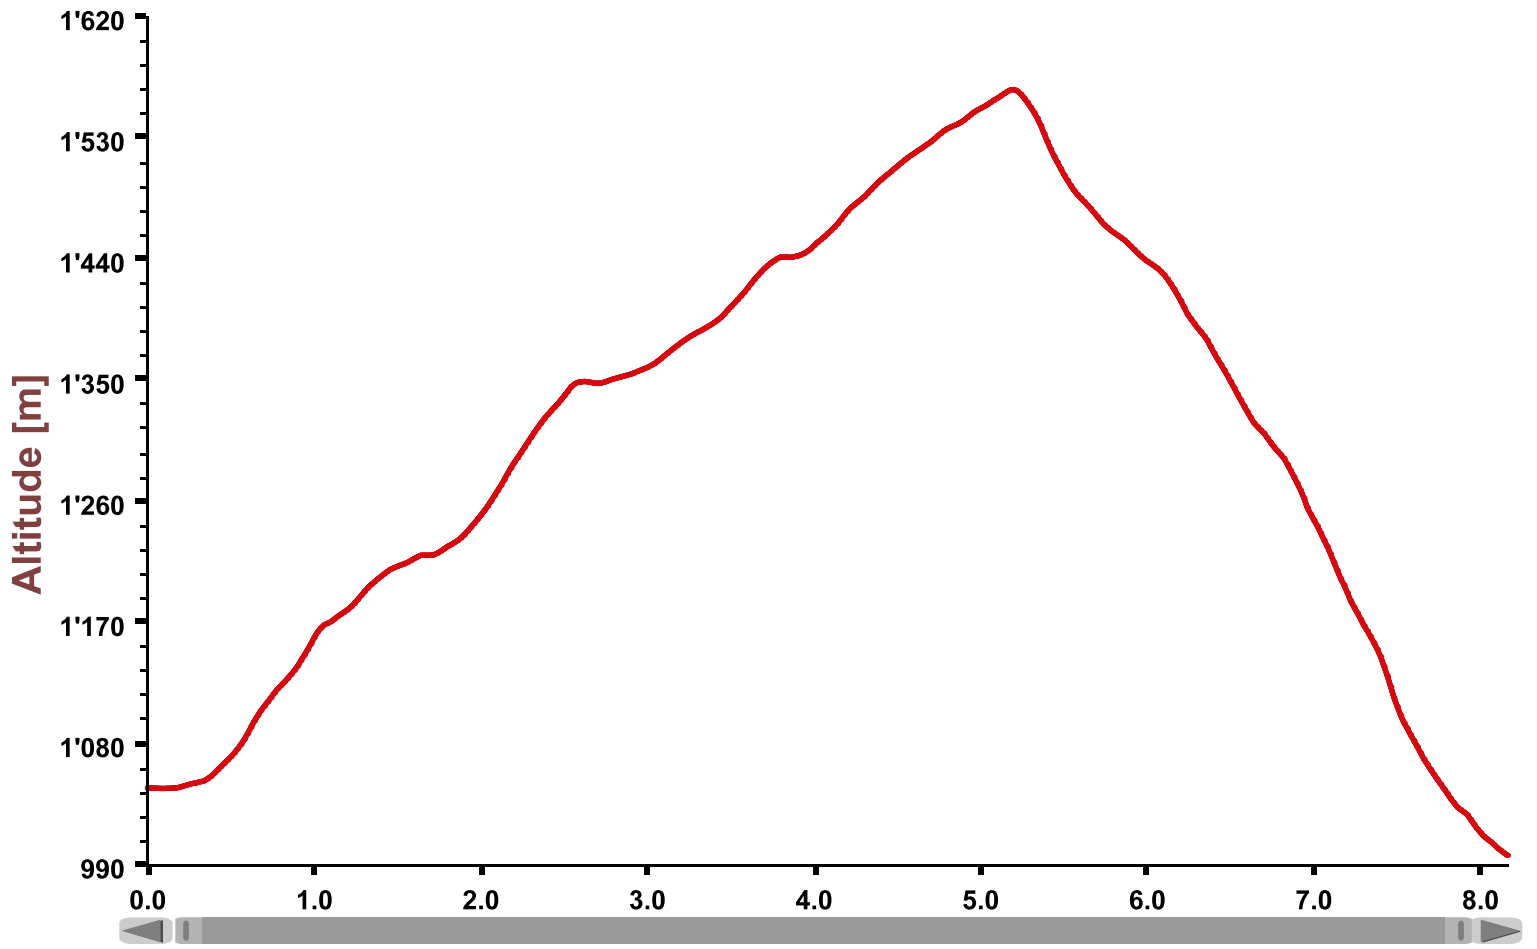

 Schweizer Wanderwege
Suisse Rando
Sentieri Svizzera
Sendas Svizras

Suisse.
tout nature[®] 

Schwarzsee - Jaun

Distance [km]

↔ 8.18 km

↗ 521.7 m

↘ 571.8 m

🚶🕒 2 h 48 min

🚴🕒 1 h 41 min