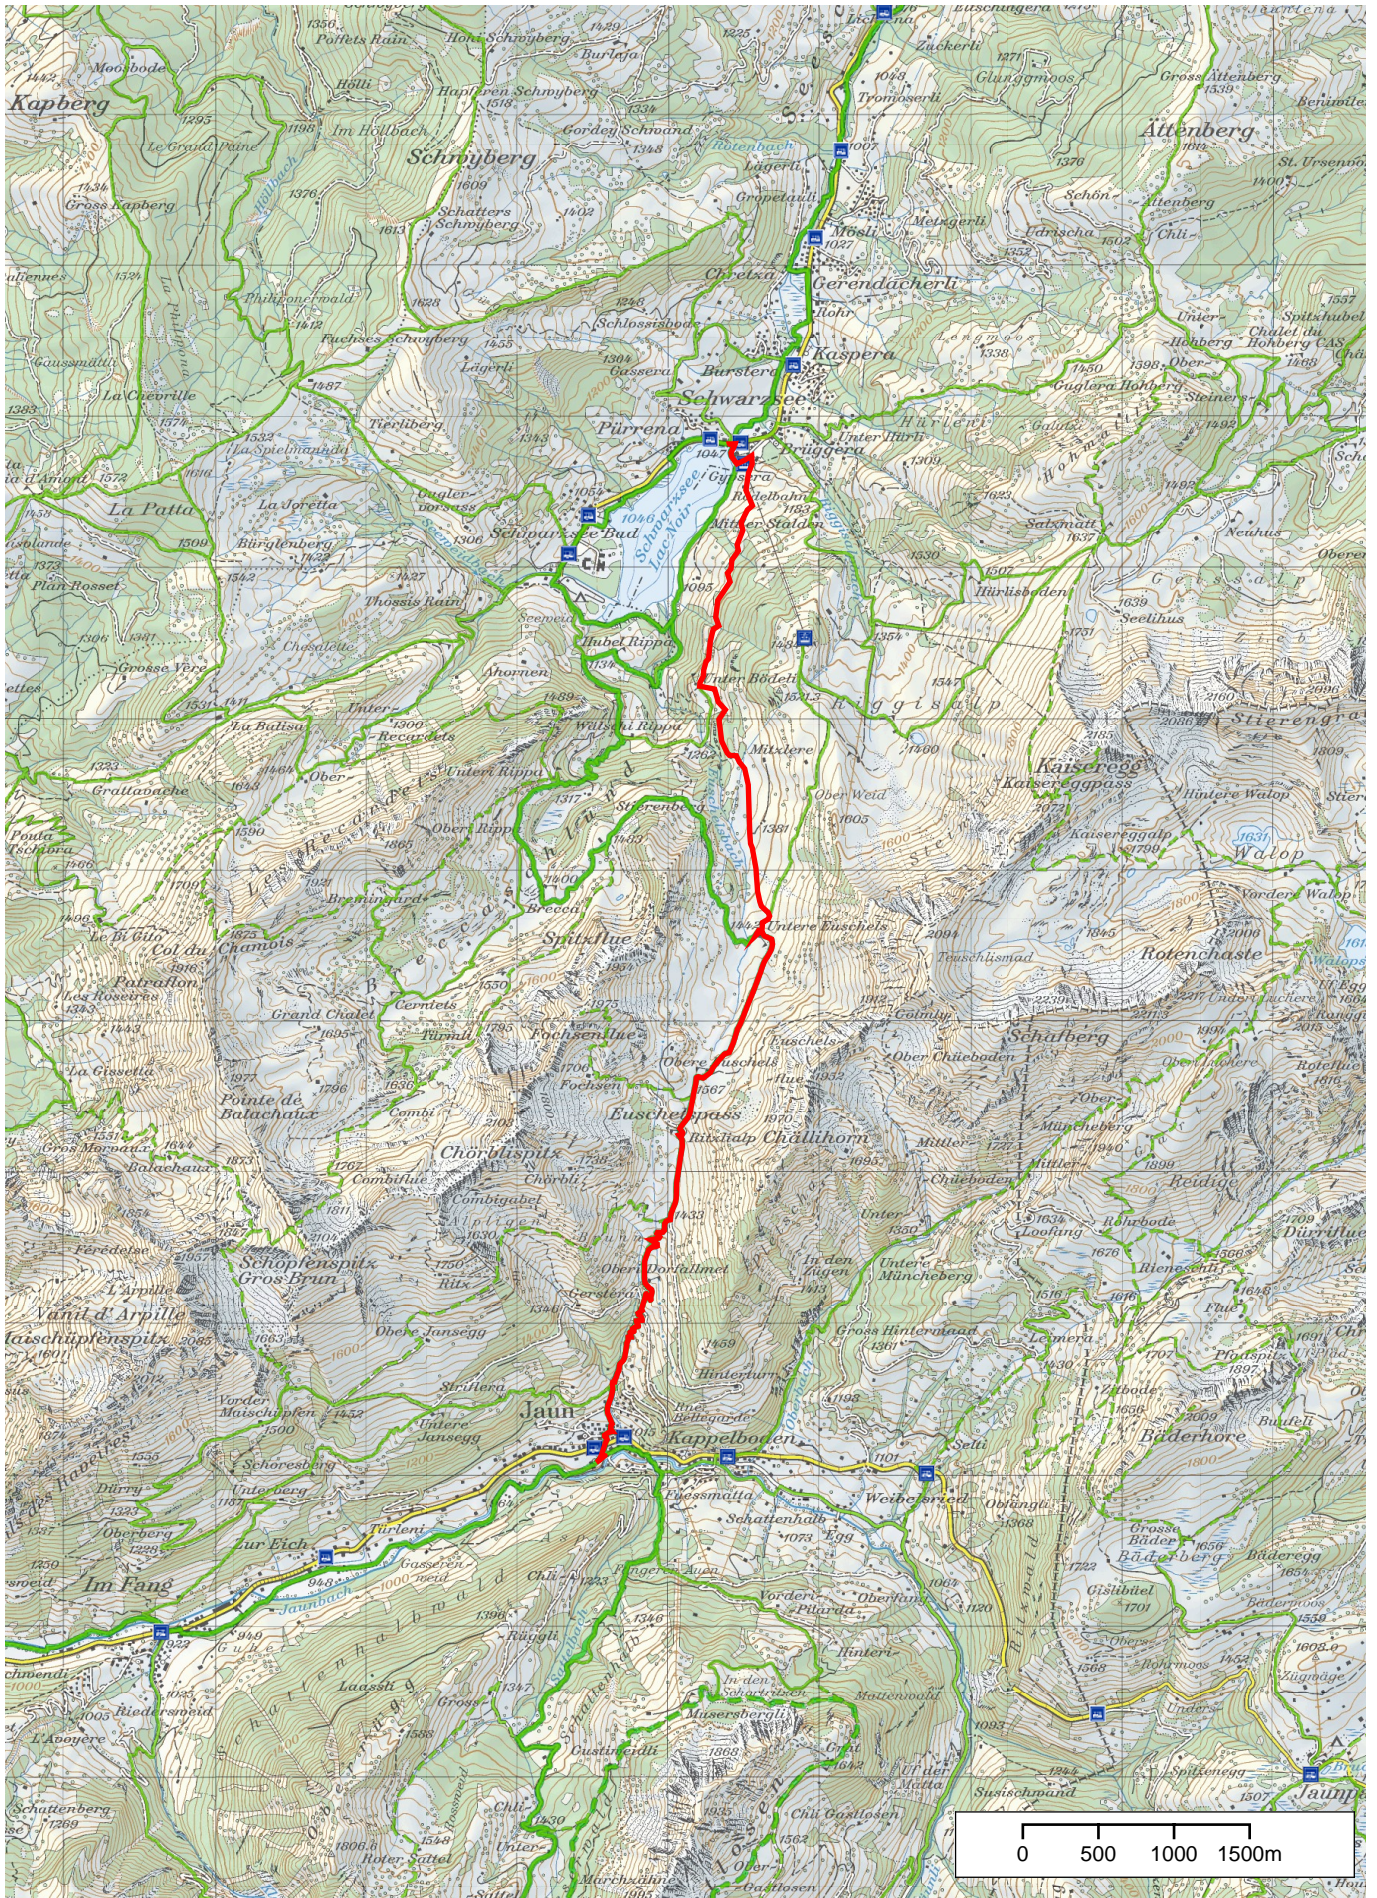

Découvrez les plus beaux tours de marche, de vélo, de VTT, de roller et de canoë: www.suissemobile.ch

Echelle 1: 50000

Partenaires de SuisseMobile:

Geodaten © swisstopo (5704000138)

 Schweizerische Eidgenossenschaft
Confédération suisse
Confederazione Svizzera
Confederaziun svizra

 Schweizer Wanderwege
Suisse Rando
Sentieri Svizzera
Sendas Svizras

Suisse.
tout nature[®] 

Schwarzsee - Jaun

Distance [km]

↔ 8.18 km

↗ 521.7 m

↘ 571.8 m

🚶🕒 2 h 48 min

🚴🕒 1 h 41 min